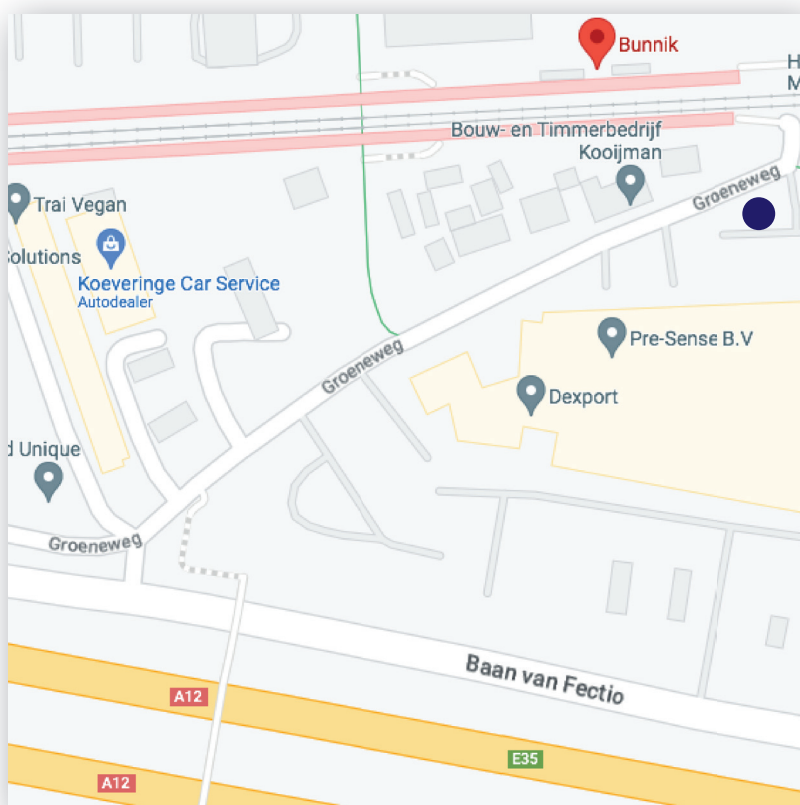

Routebeschrijving met OV

Vanaf Station Bunnik

Het is circa 15 minuten lopen vanaf Station Bunnik naar De Landgoederij.

- Loop richting Runnenburg en sla rechtsaf
- Sla linksaf naar Maatschapslaan
- Sla rechtsaf naar Provincialeweg
- Sla linksaf naar De Gaarde
- Weg vervolgen naar de Camminghalaan
- Je vindt ons aan je rechterhand op Camminghalaan 30

Is er voor jullie event een pendelbus geregeld?

De pendelbussen van Kassing Tours vertrekken vanaf de Groeneweg (snelwegzijde).

● Pendelbus Kassing Tours

Tot snel bij De Landgoederij!

www.delandgoederij.nl